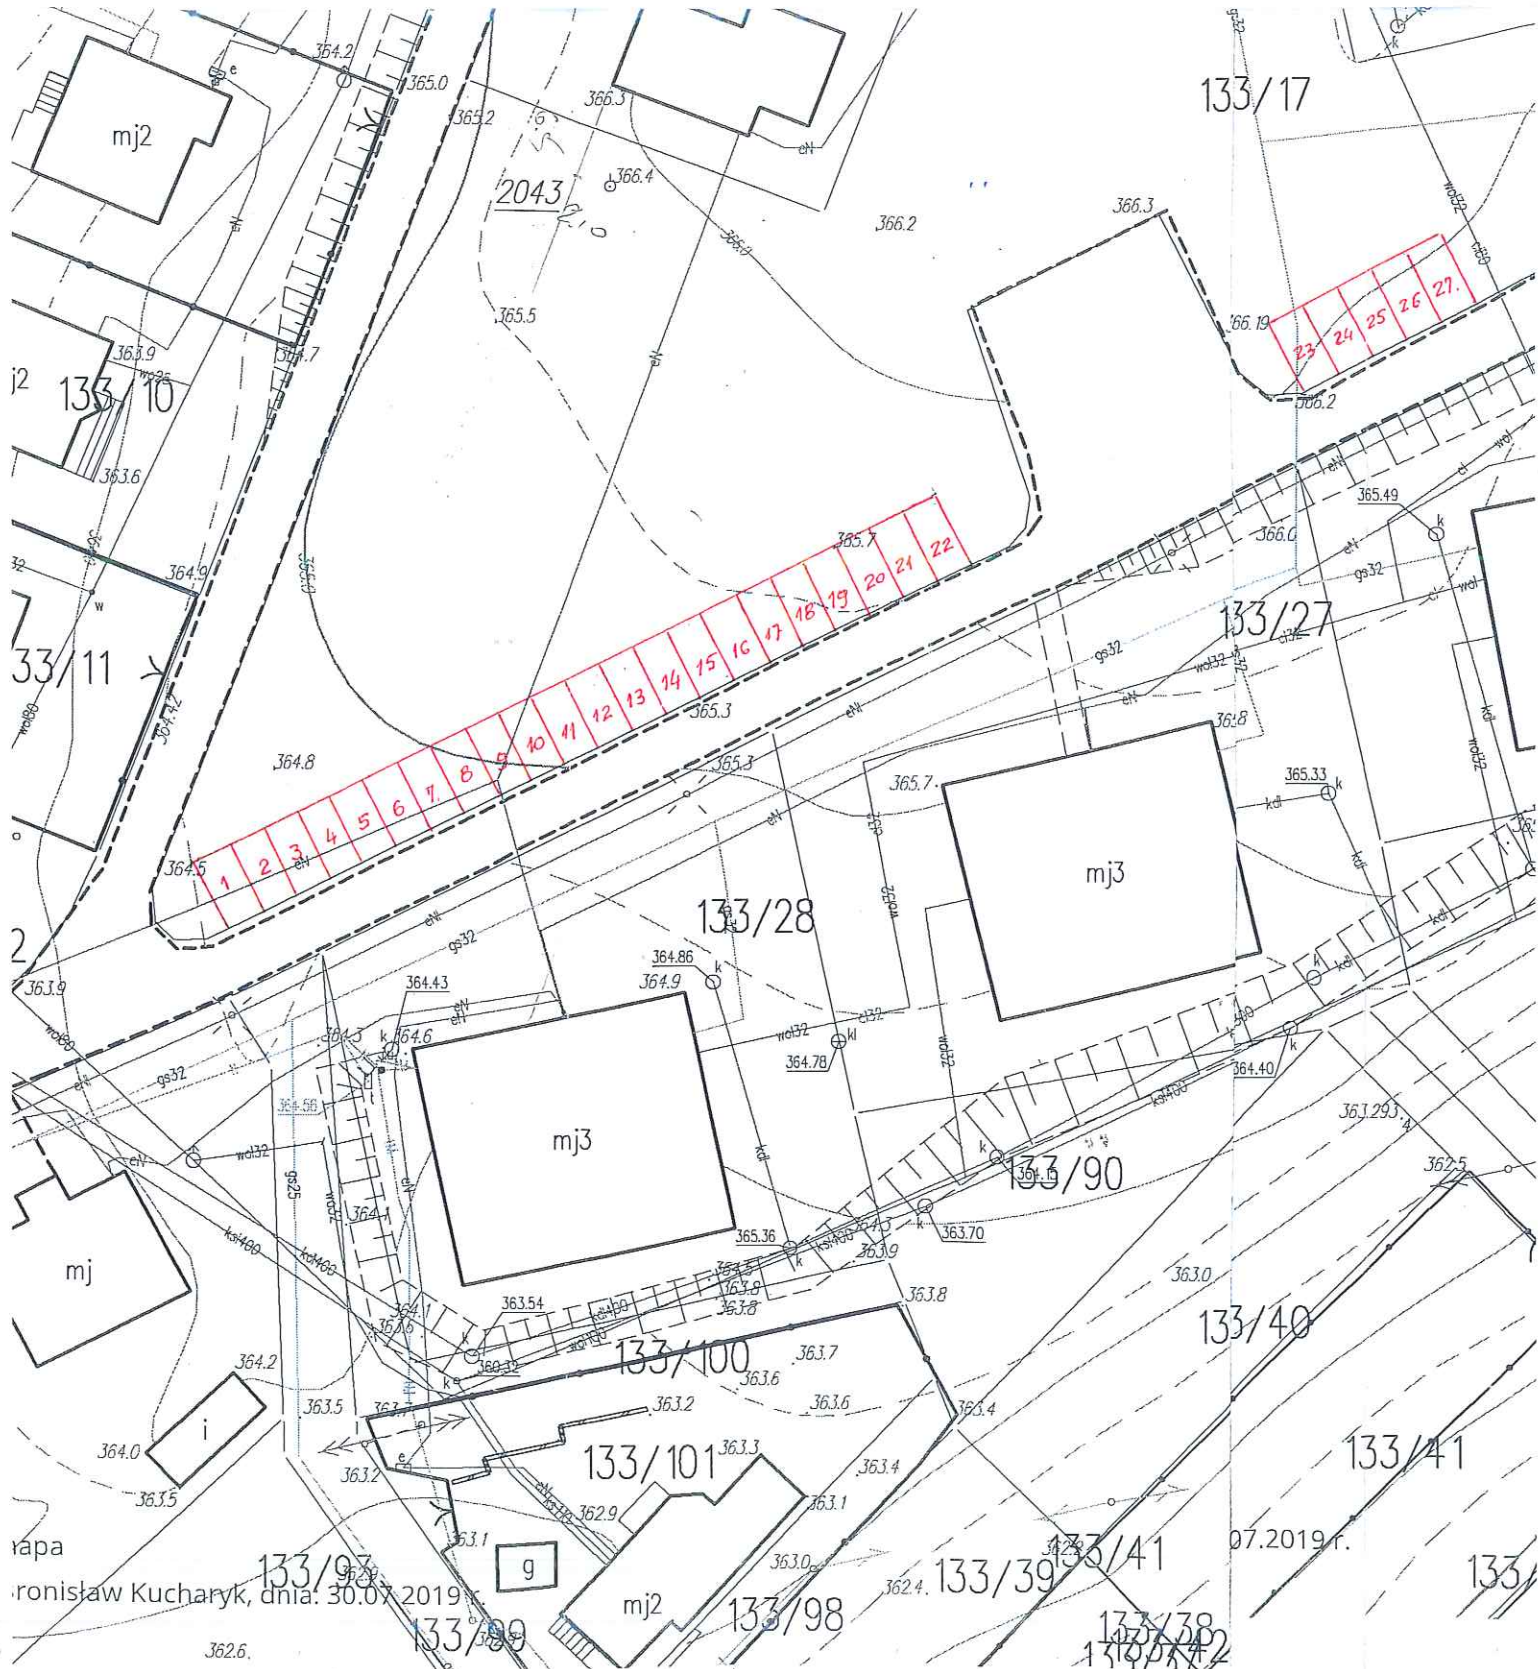

# Załącznik graficzny

do ogłoszenia o przetargu na 3-letnią dzierżawę części nieruchomości w Średniej Wsi z przeznaczeniem pod miejsca postojowe dla samochodów osobowych – 27 miejsc postojowych o pow. 12.5 m<sup>2</sup> każde.

mapa  
ronisław Kucharyk, dnia: 30.07.2019 r.

07.2019 r.

133/41

133/39

133/98

133/99

133/38

362.6

133/